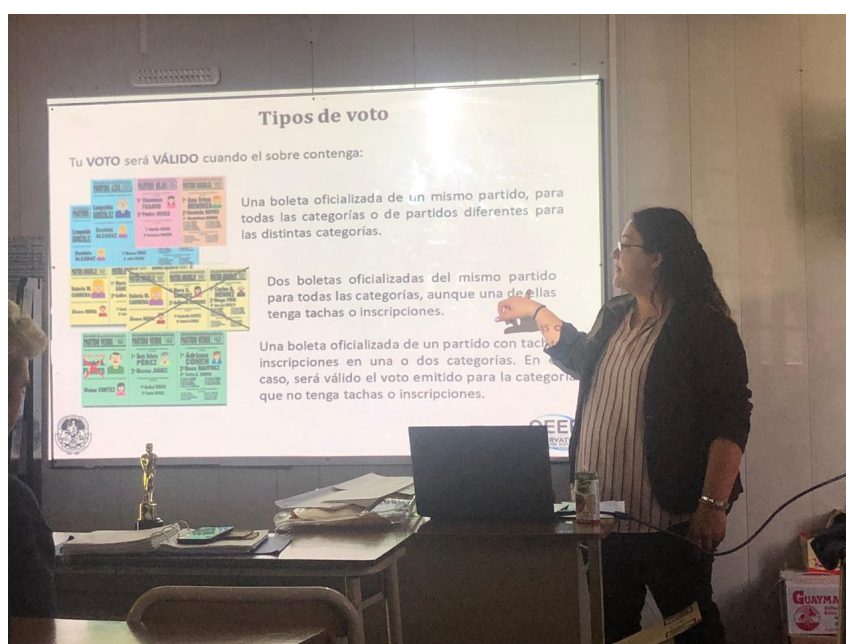

Berisso, 4 de octubre de 2019

El país elije y el Observatorio Electoral estuvo en la Secundaria

Teniendo en cuenta el proceso electoral en el que la Argentina está inserto y del cual algunos alumnos tendrán la oportunidad de participar, la Escuela Secundaria Dr. René G. Favaloro recibió a integrantes del Observatorio de Estudios Electorales y Político Institucionales (OEEPI).

Enmarcado en el programa “El poder de mi voto” el OEEPI, dependiente de Facultad de Ciencias Jurídicas y Sociales de la Universidad Nacional de La Plata (UNLP) mantuvo un encuentro con los alumnos de 5to año.

Durante la jornada vinculada al proceso electoral y sobre la posibilidad de votar que tienen los jóvenes a partir de los 16 años, se resaltó la importancia “de formar a los electores que están habilitados a por primera vez a ejercer este derecho político”.

Finalizando la jornada se hizo un simulacro de elecciones, donde los alumnos de la Secundaria pudieron votar. Para concretar el mismo los integrantes del OEEPI aportaron boletas que se presentaron en el “cuarto oscuro”, detrás del “Presidente de Mesa y de los Fiscales”.

El encuentro fue organizado por la profesora de Política y Ciudadanía, Natalia Maihuire Hirache.

Nota y fotos: Leila Amato, Bruno Basal, Clara Nicolini y Laura Silva.